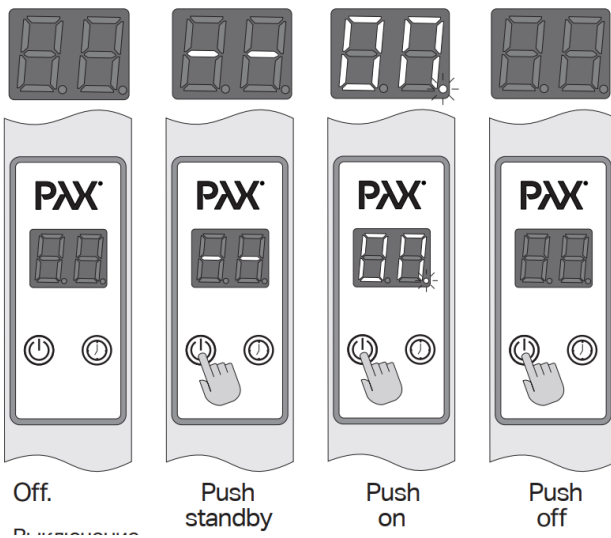

Manual för handdukstork

Start av handdukstork

När handdukstorken är startad kan man välja manuel start eller start av timmerfunktion. Se nedan

Manuel start av handdukstork

Timmerfunktion av handdukstork