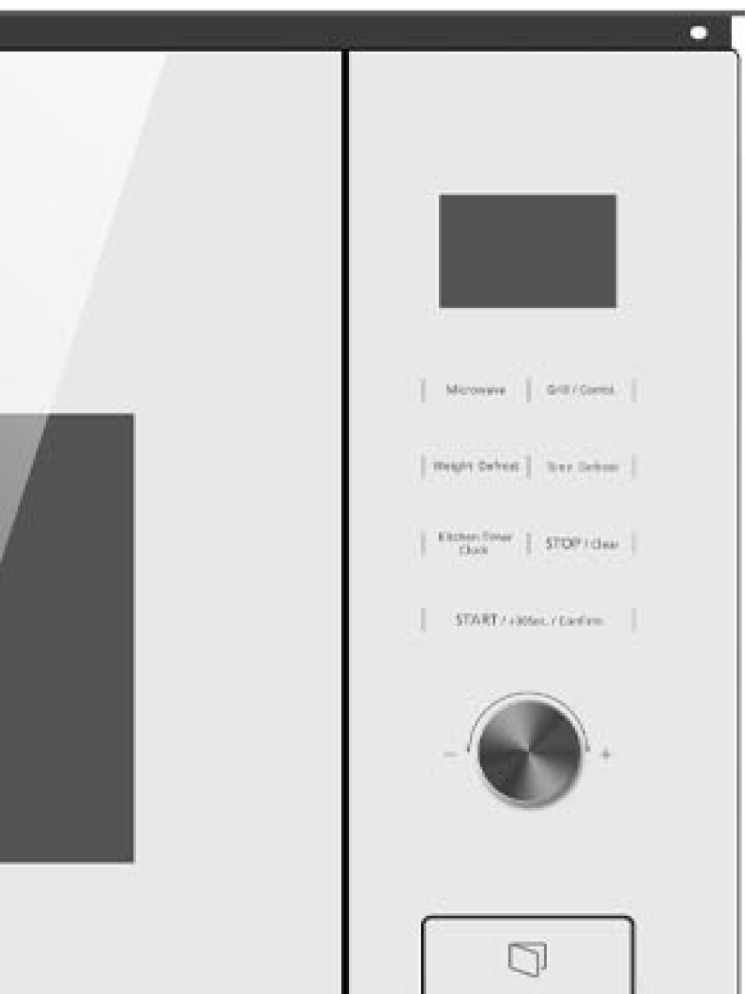

Mikrovågor

Grill

Barnlås

CMI4208V

Vit mikrovågsugn med många funktioner

- 60 cm bred – standardmått
- Många funktioner och menyval
- Grill med grillställning
- 800 W effekt
- Barnlås

En mikrovågsugn som kan laga i flera steg

Den här vita, moderna mikrovågsugnen i inbyggnadsmodell har flera funktioner och praktiska förprogrammerade menyval. Den hjälper dig med både mat och dryck och kan till och med tillaga i flera steg på egen hand.

Flera smarta funktioner

Mikrovågsugnen har en grill och ett galler ingår. Upptiningsfunktionen används baserat på tid eller vikt. Den påminner dig att vända maten efter halva tiden för ett jämnt resultat. Du kan till och med tillaga maten direkt efter upptiningen med tillagningsfunktionen i flera steg. Displayen visar tiden och har en inbyggd timer. Barnlåset gör den lämplig för familjer med barn.