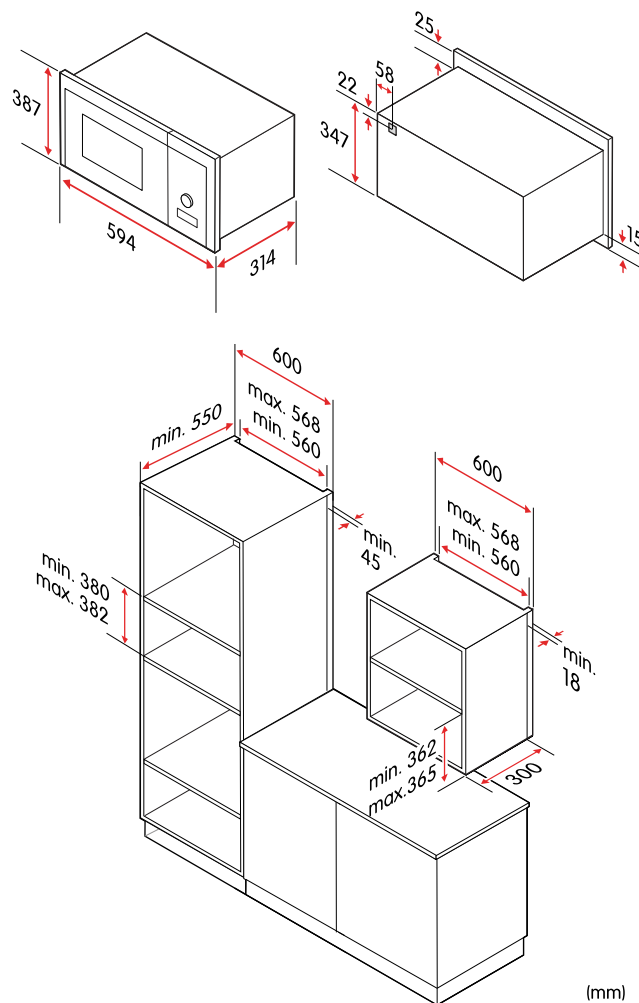

Produktgenskaper

Färg	Vit
Installation	Inbyggd
Typ av kontroll	Pekreglage och vred
Display	Ja
Mikrovågsut effekt	800 W
Antal effektnivåer	5
Automatprogram	Ja (8)
Timer	Ja
Barnlås	Ja
Roterande tallrik	Ja
Roterande tallrik, diameter	255 mm

Tekniska specifikationer

Nettovikt	16,5 kg
Volym	20 l
Höjd	387 mm
Bredd	594 mm
Djup	314 mm
Inbyggda dimensioner, min. höjd	380 mm
Inbyggda dimensioner, min. bredd	560 mm
Inbyggda dimensioner, min. djup	340 mm
Strömförsörjning	230 V, 50 Hz
Sladdlängd, typ av kontakt	1,4 m, Schuko
Märkström	10 A
Maximal märkeffekt	1270 W
Modellbeteckning	CMI4208V

Mått

Informationen kan komma att ändras. Oavsiktliga fel i informationen kan förekomma.

(mm)