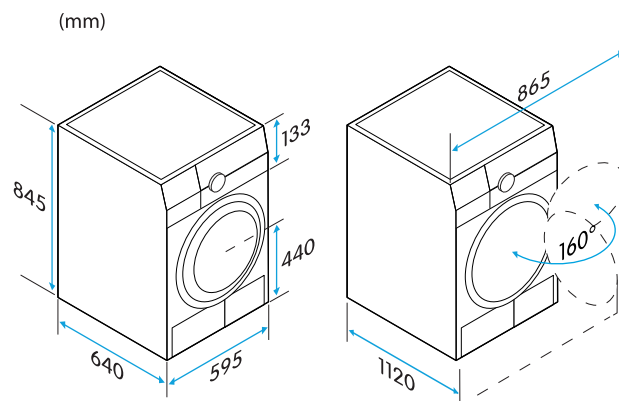

Produktegenskaper

Färg	Vit
Installation	Fristående
Torktyp	Kondens
Värmepump	Ja
Torkkapacitet	8 kg
Display	Ja
Invändig belysning	Ja
Fuktighetssensor	Ja
Fördröjd start	Ja
Skrynkelfritt	Ja
Barnlås	Ja

Tekniska specifikationer

Nettovikt	53 kg
Volym, trumma	125,0 l
Höjd	845 mm
Bredd	595 mm
Djup	640 mm
Dörrgångjärn	Höger
Köldmedietyper	R290
Strömförsörjning	220-240 V, 50 Hz
Sladdlängd, typ av kontakt	1,5 m, jordad
Märkström	3,5 A
Märkeffekt	750 W
Luftburna akustiska bulleremissioner	66 dB
Energiförbrukning vid standardprogram för bomull, full maskin	1,46 kWh
Energiförbrukning vid standardprogram för bomull, partiell last	0,82 kWh
Energiklass	A+++
Kondensationseffektivitetsklass	B
Modellbeteckning	CTT7800V

Läs mer om produktens energieffektivitet på <https://eprel.ec.europa.eu/>. Använd modellbeteckningen för att hitta information.

Mått