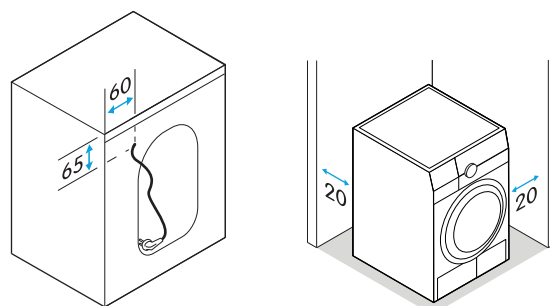

Produktegenskaper

Färg	Vit
Installation	Fristående
Torktyp	Kondens
Värmepump	Ja
Torkkapacitet	8 kg
Display	Ja
Invändig belysning	Ja
Fuktighetssensor	Ja
Fördröjd start	Ja
Skrynkelfritt	Ja
Barnlås	Ja

Tekniska specifikationer

Nettovikt	53 kg
Volym, trumma	125,0 l
Höjd	845 mm
Bredd	595 mm
Djup	640 mm
Dörrgångjärn	Höger
Köldmedietyper	R290
Strömförsörjning	220-240 V, 50 Hz
Sladdlängd, typ av kontakt	1,5 m, jordad
Märkström	3,5 A
Märkeffekt	750 W
Luftburna akustiska bulleremissioner	66 dB
Energiförbrukning vid standardprogram för bomull, full maskin	1,46 kWh
Energiförbrukning vid standardprogram för bomull, partiell last	0,82 kWh
Energiklass	A+++
Kondensationseffektivitetsklass	B
Modellbeteckning	CTT7800V

Läs mer om produktens energieffektivitet på <https://eprel.ec.europa.eu/>. Använd modellbeteckningen för att hitta information.

Mått